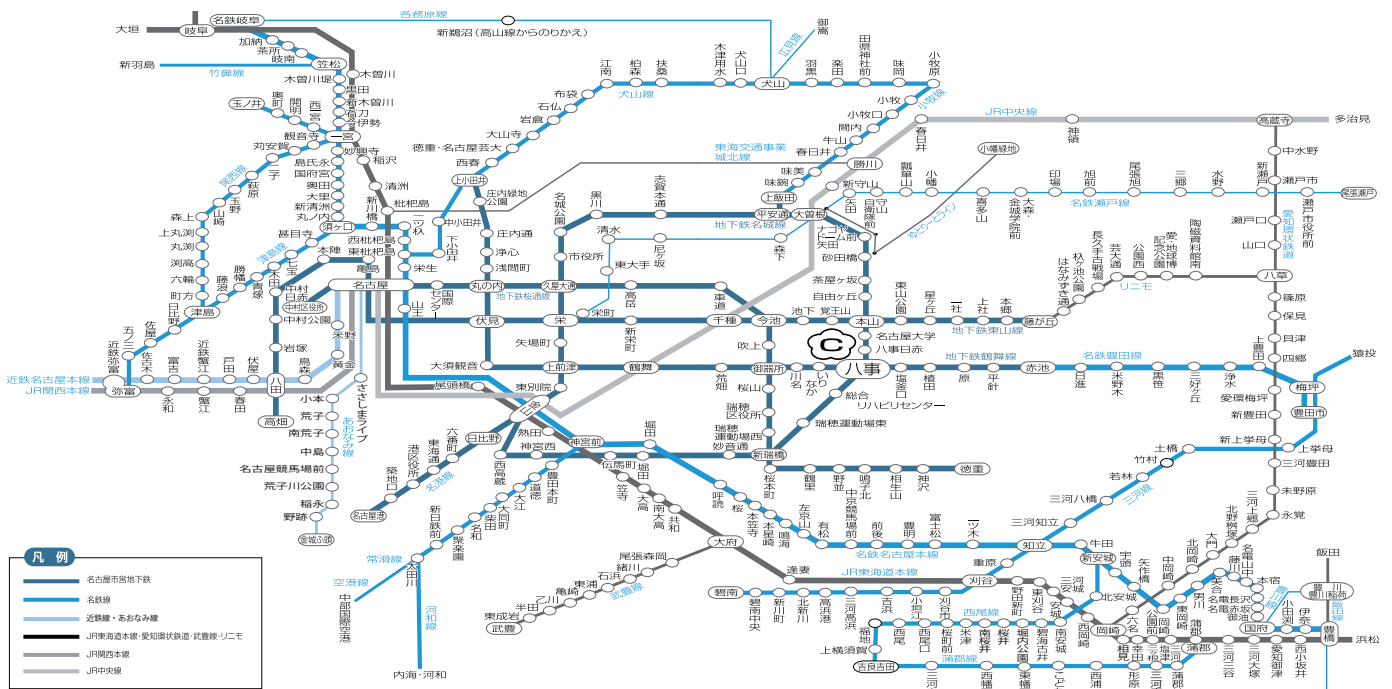

# 中京大学 名古屋キャンパス 案内図

- 凡例**
- 名古屋市内地下鉄
  - 名鉄線
  - 近鉄線・あおなみ線
  - JR東海道本線・愛知環状鉄道線・岐阜線・リニエ
  - JR関西本線
  - JR中央線

## 中京大学 交通アクセス

**名古屋駅** 地下鉄東山線 2分

**伏見** 地下鉄鶴舞線 13分

**八事 5番出口** 会場の1号館まで徒歩1分

**中京大学名古屋キャンパス**

JR・東海道新幹線・近鉄・名鉄・名古屋市内地下鉄・あおなみ線

## 時刻表のQRコード (携帯電話用)