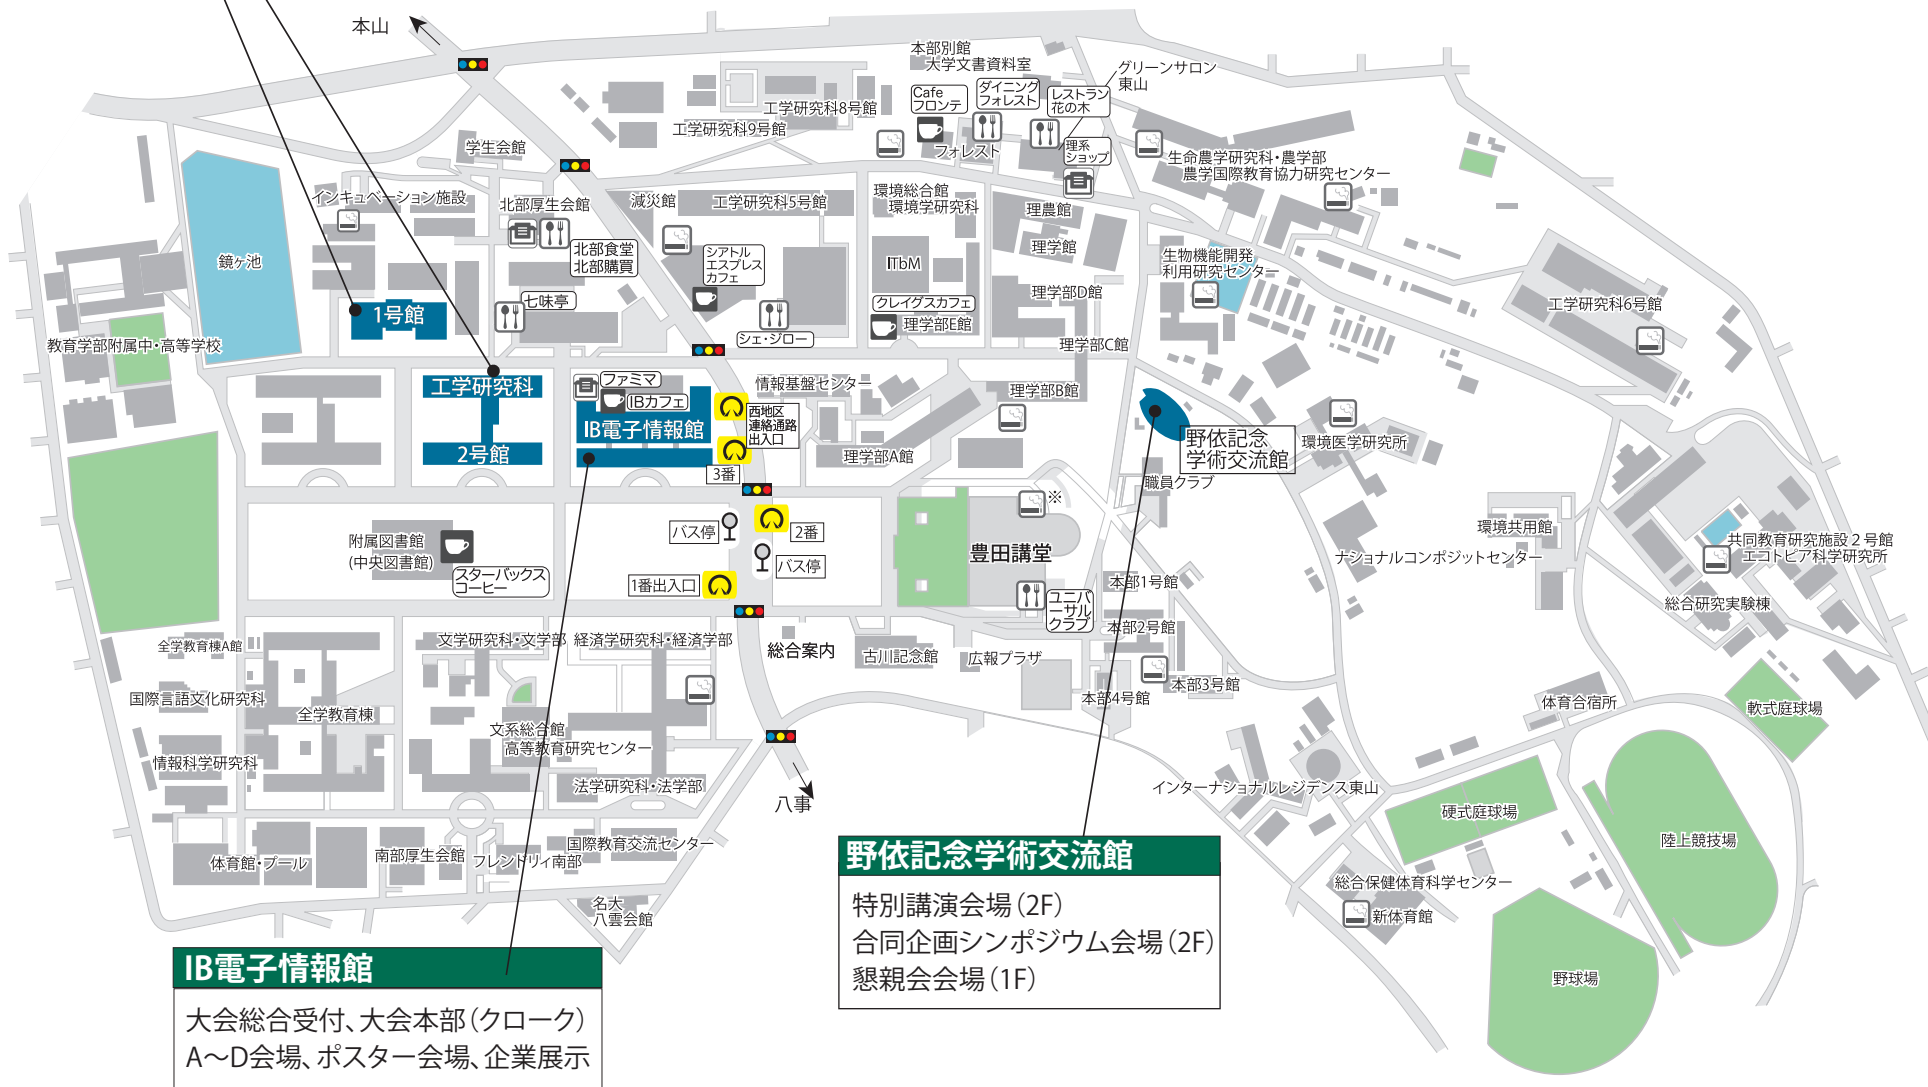

名古屋大学 東山キャンパス 全体図

工学研究科棟 1号館、2号館

1号館：E～L 会場
2号館：M 会場 (2F)

IB電子情報館

大会総合受付、大会本部 (クローク)
A～D会場、ポスター会場、企業展示

野依記念学術交流館

特別講演会場 (2F)
合同企画シンポジウム会場 (2F)
懇親会会場 (1F)

-  レストラン・カフェテリア
-  カフェ
-  売店・コンビニ
-  喫煙所
※豊田講堂でのイベント開催時のみ使用可